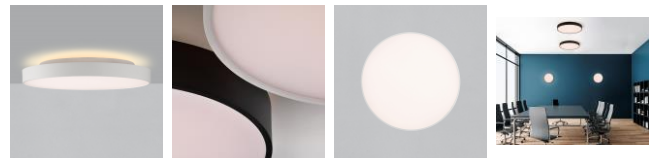

# Roma

**P3974170B**

LED 1x65W 6000lm + 1x9W 760lm

## IMÁGENES / IMAGES / IMAGES

TIPO	TYPE	TYPE
Plafón	Ceiling lamp	Plafonnier
ACABADO	FINISH	FINITION
Blanco Texturado	Textured White	Blanc Texturé
MATERIAL	MATERIAL	MATIÈRE
Aluminio/Hierro/PMMA	Aluminium/Iron/PMMA	Aluminium/fer/PMMA
DETALLES	DETAILS	DÉTAILS
Diffusor Microprismático	Microprismatic Diffuser	Diffuseur Microprismatique
3000K-3000K Slide Switch	2700K-3000K Slide Switch	2700K-3000K Slide Switch