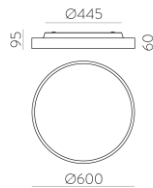

IMÁGENES / IMAGES / IMAGES

TIPO	TYPE	TYPE
Plafón	Ceiling lamp	Plafonnier
ACABADO	FINISH	FINITION
Blanco Texturado	Textured White	Blanc Texturé
MATERIAL	MATERIAL	MATIÈRE
Aluminio/Hierro/PMMA	Aluminium/Iron/PMMA	Aluminium/fer/PMMA
DETALLES	DETAILS	DÉTAILS
Diffusor Microprismático	Microprismatic Diffuser	Diffuseur Microprismatique
3000K-3000K Slide Switch	2700K-3000K Slide Switch	2700K-3000K Slide Switch